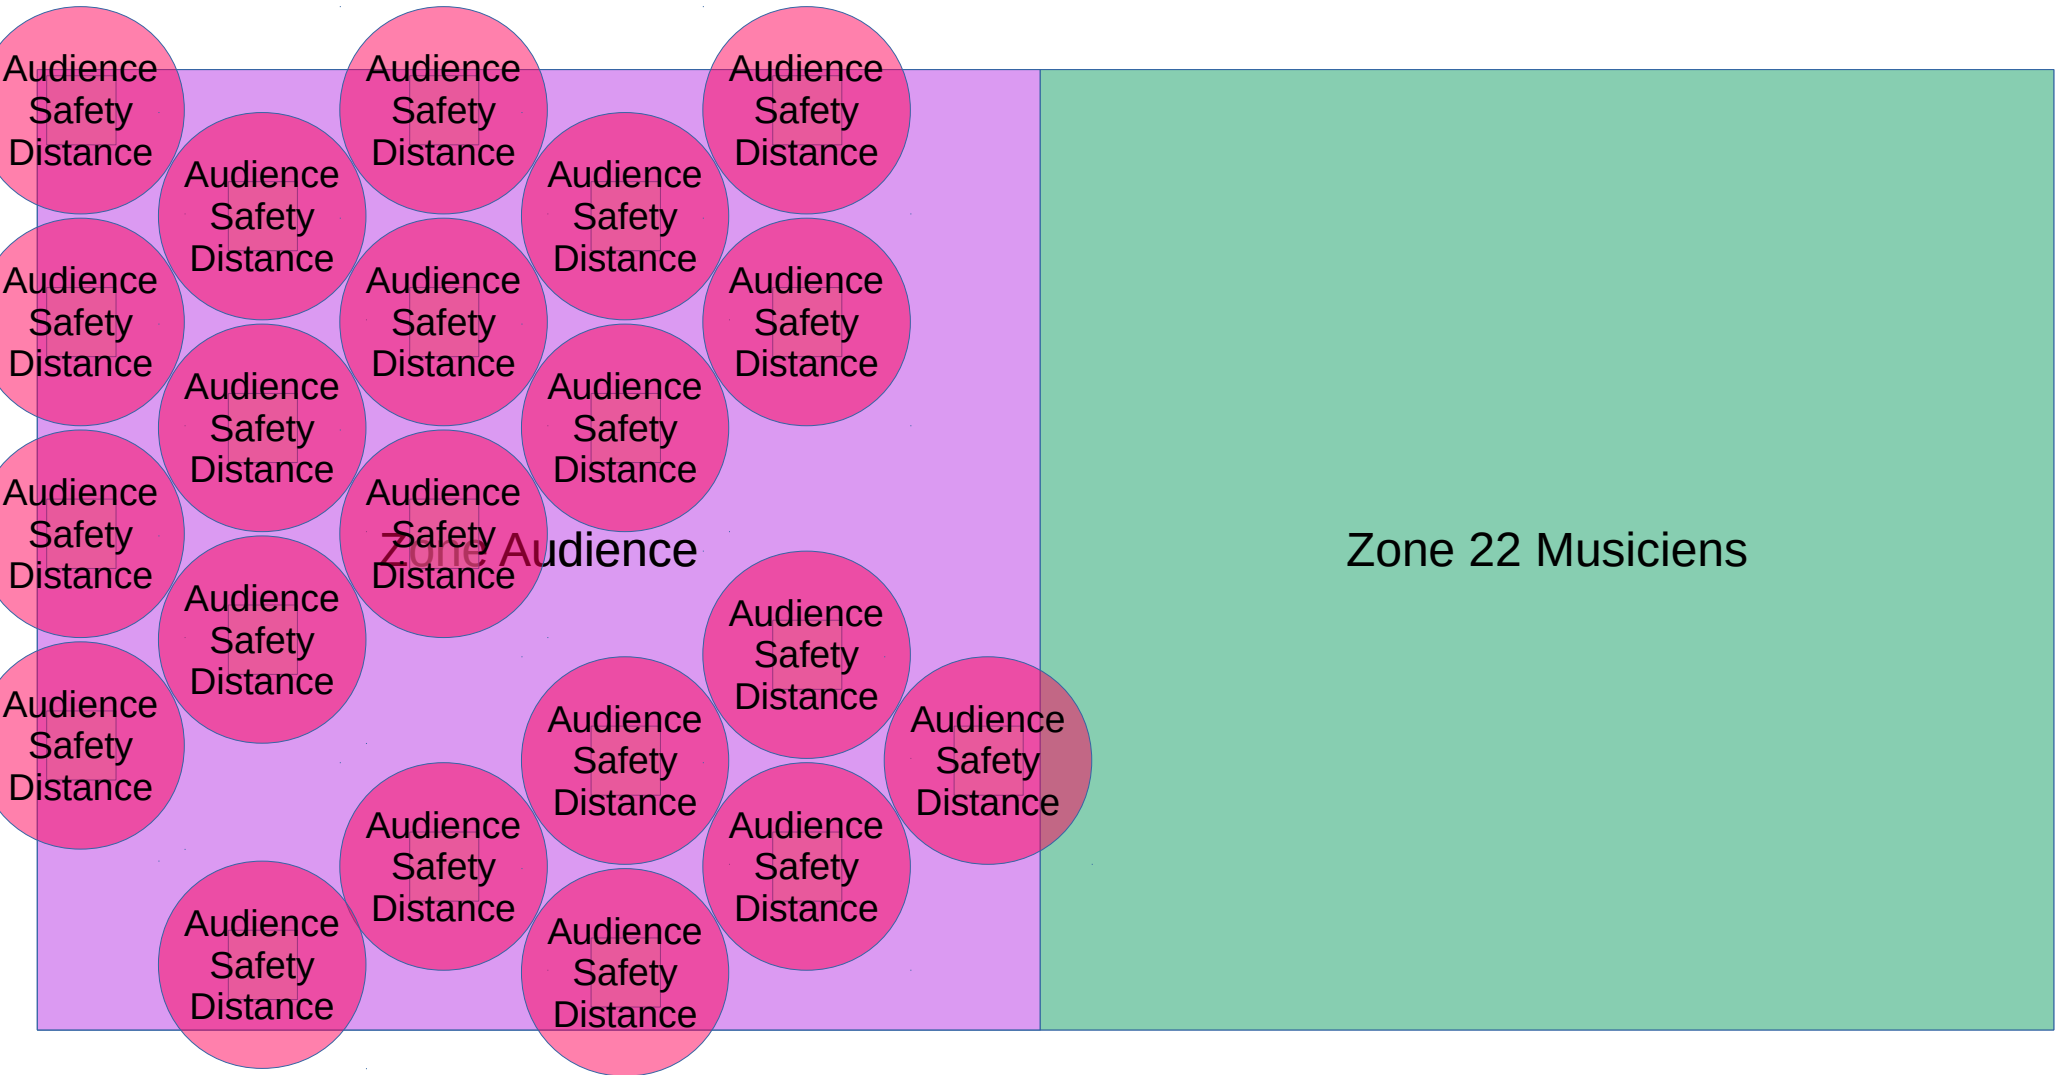

Zone Audience

Croquis Interieur 27A

Zone musiciens ~38'

Zone audience ~25'

19 audience interieur avec tables

Croquis Interieur 22M
22 Musiciens
Zone musiciens ~31.5'
Zone audience ~31.5'

Croquis Interieur 22A

Zone musiciens ~31.5'

Zone audience ~31.5'

20 audience interieur avec tables

Croquis Interieur 22S

Zone musiciens ~31.5'

Zone audience ~31.5'

21 audience interieur sans tables

Croquis Interieur 17M