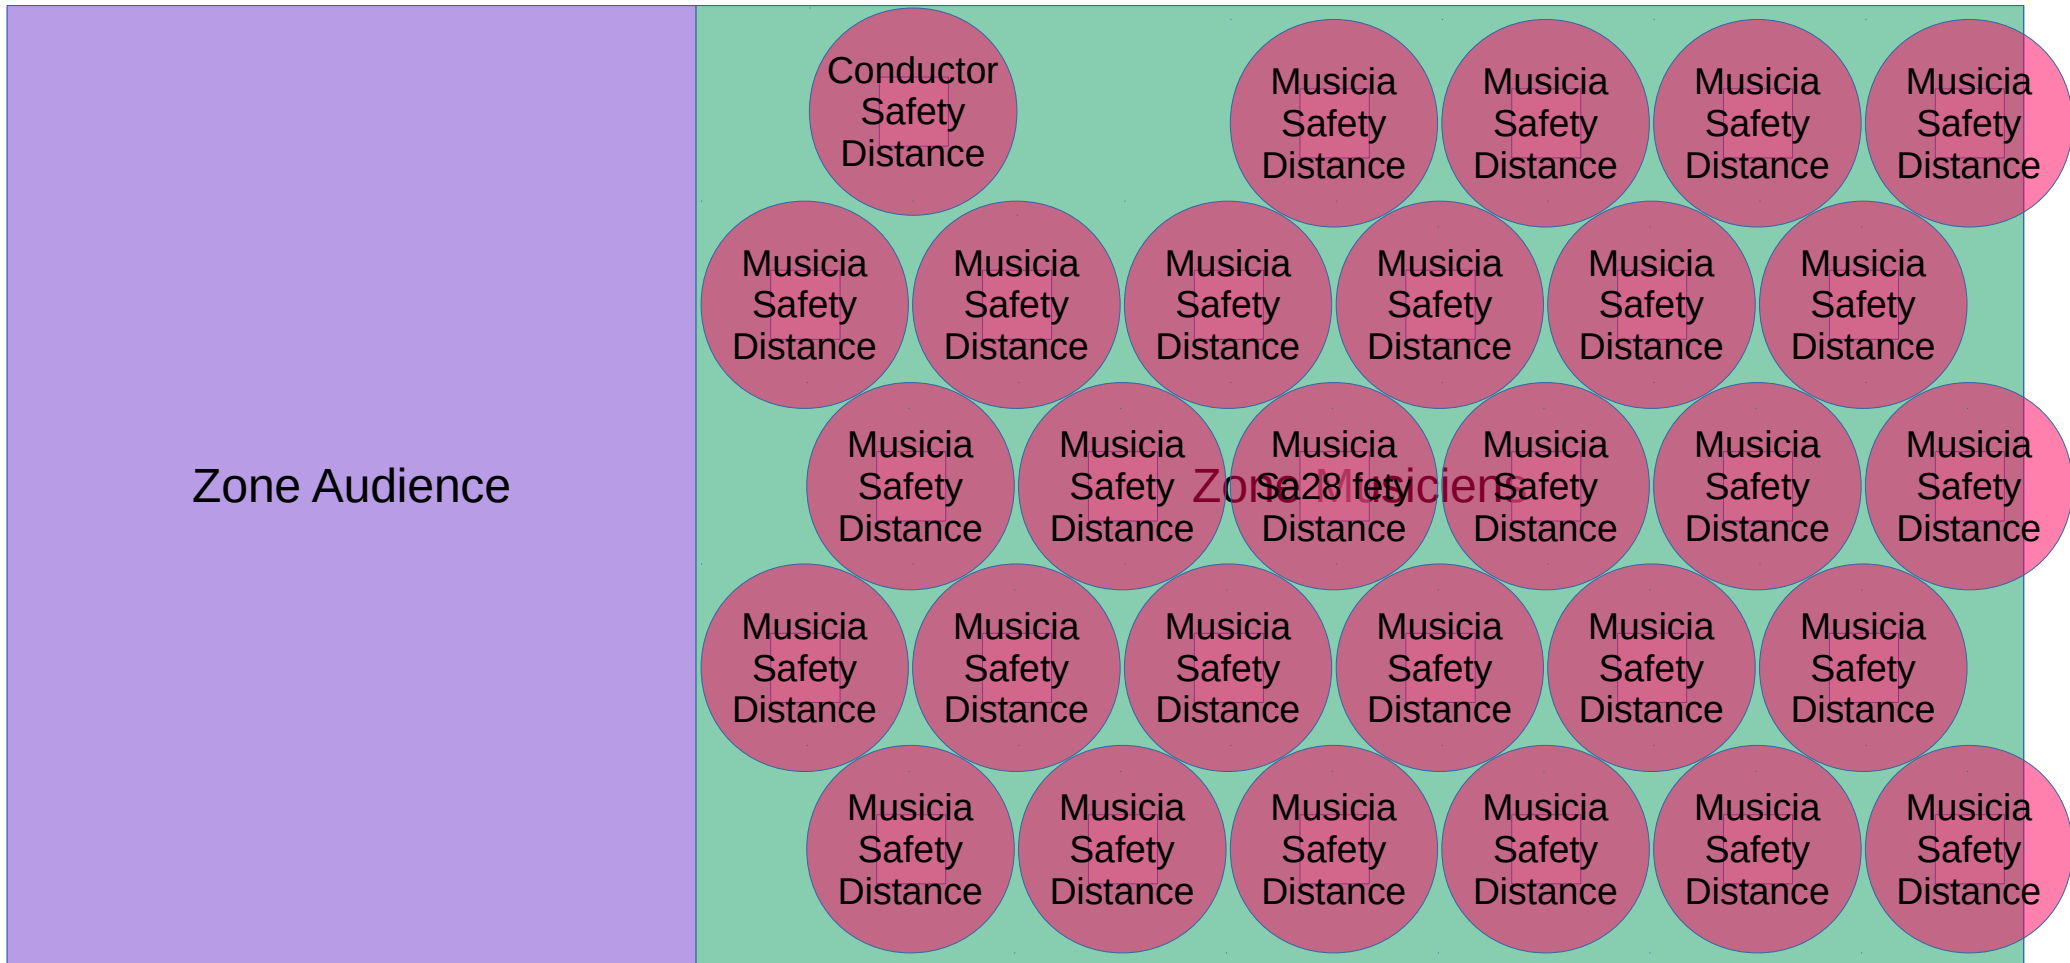

Croquis Interieur 28M

28 Musiciens

Zone musiciens ~41.25'

Zone audience ~21.75'