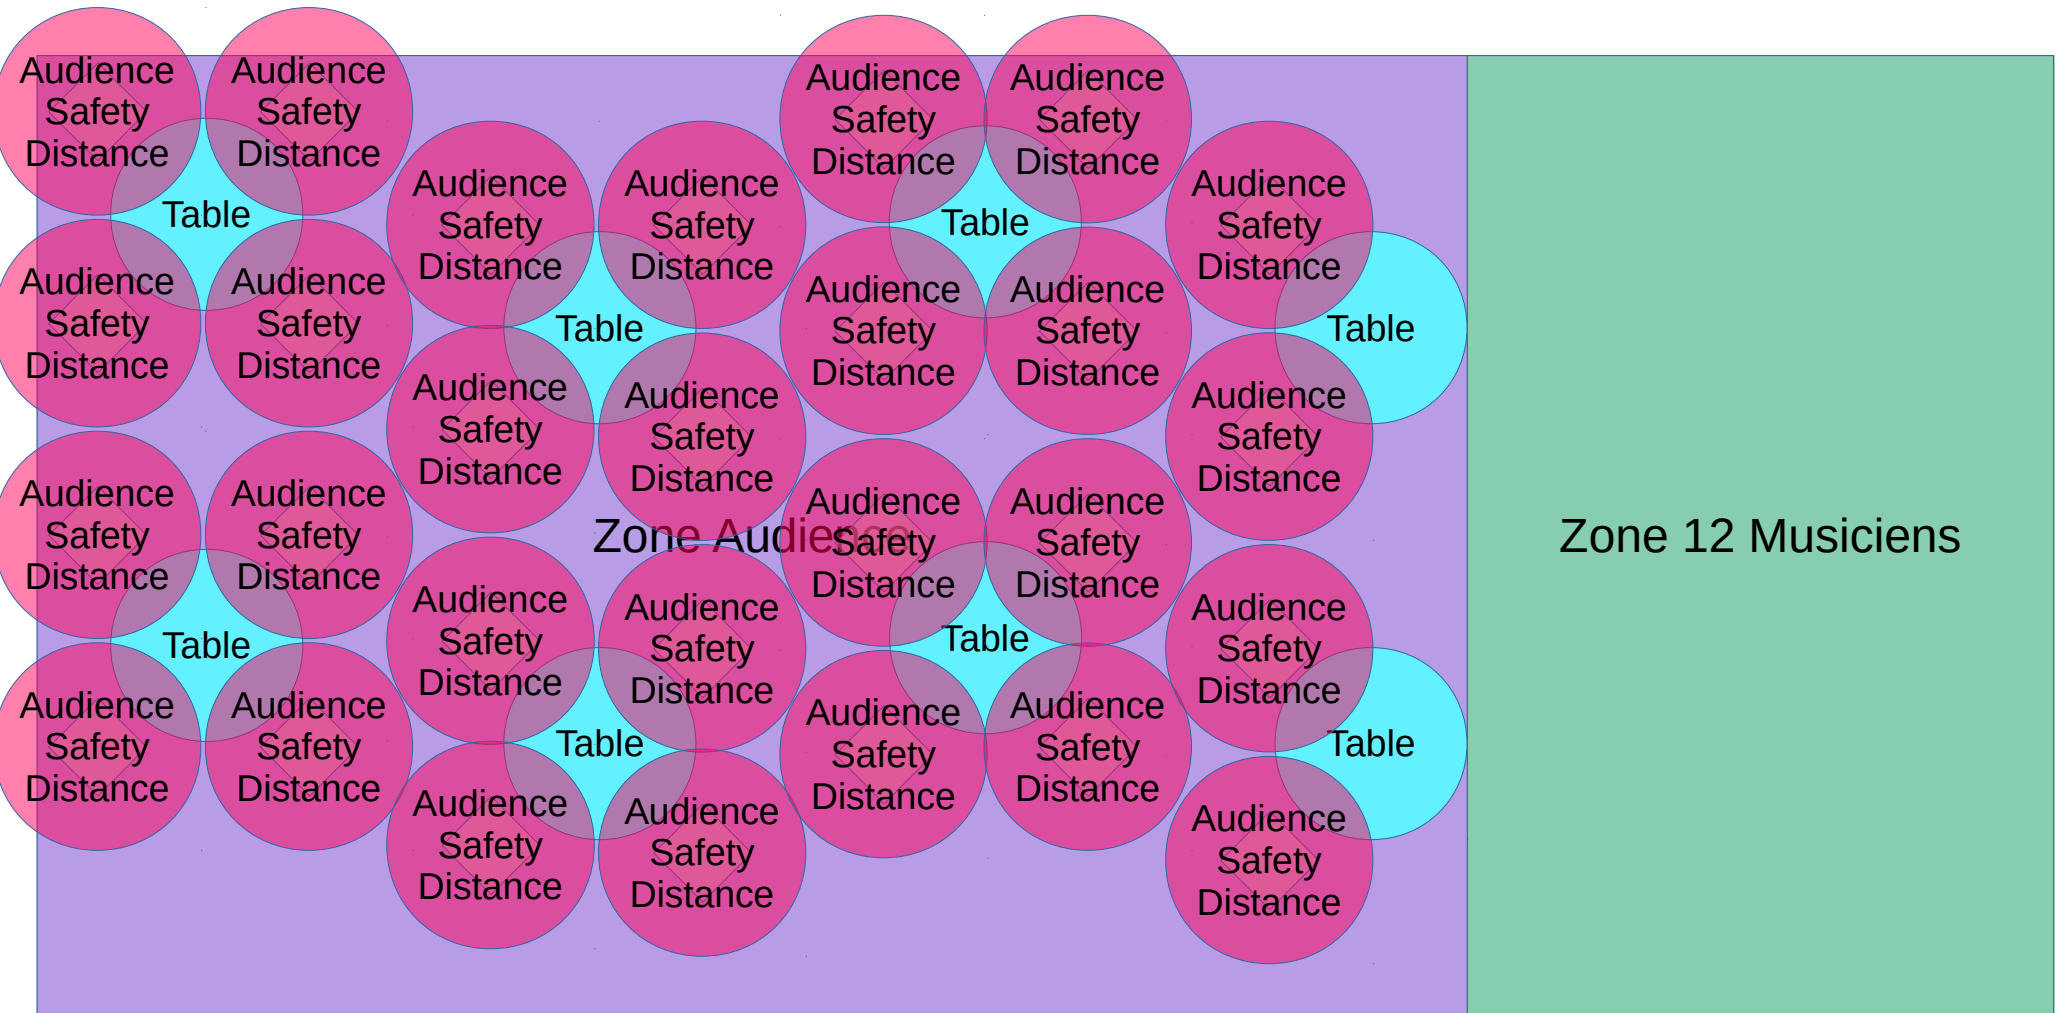

Zone musiciens ~31.5'

Zone audience ~31.5'

20 audience interieur avec tables

Croquis Interieur 22S

Zone musiciens ~31.5'

Zone audience ~31.5'

21 audience interieur sans tables

Croquis Interieur 17M

17 Musiciens

Zone musiciens ~25'

Zone audience ~38'

Croquis Interieur 17A

Zone musiciens ~25'

Zone audience ~38'

24 audience interieur avec tables

Croquis Interieur 17S

Zone musiciens ~25'

Zone audience ~38'

28 audience interieur sans tables

Croquis Interieur 12M
12 Musiciens
Zone musiciens ~18.5'
Zone audience ~44.5'

Croquis Interieur 12A

Zone musiciens ~18.5'

Zone audience ~44.5'

28 audience interieur avec tables

Croquis Interieur 12S

Zone musiciens ~18.5'

Zone audience ~44.5'

32 audience interieur sans tables

Croquis E1
18 audience
Avec tables

Croquis E2
26 audience extérieur
Sans tables