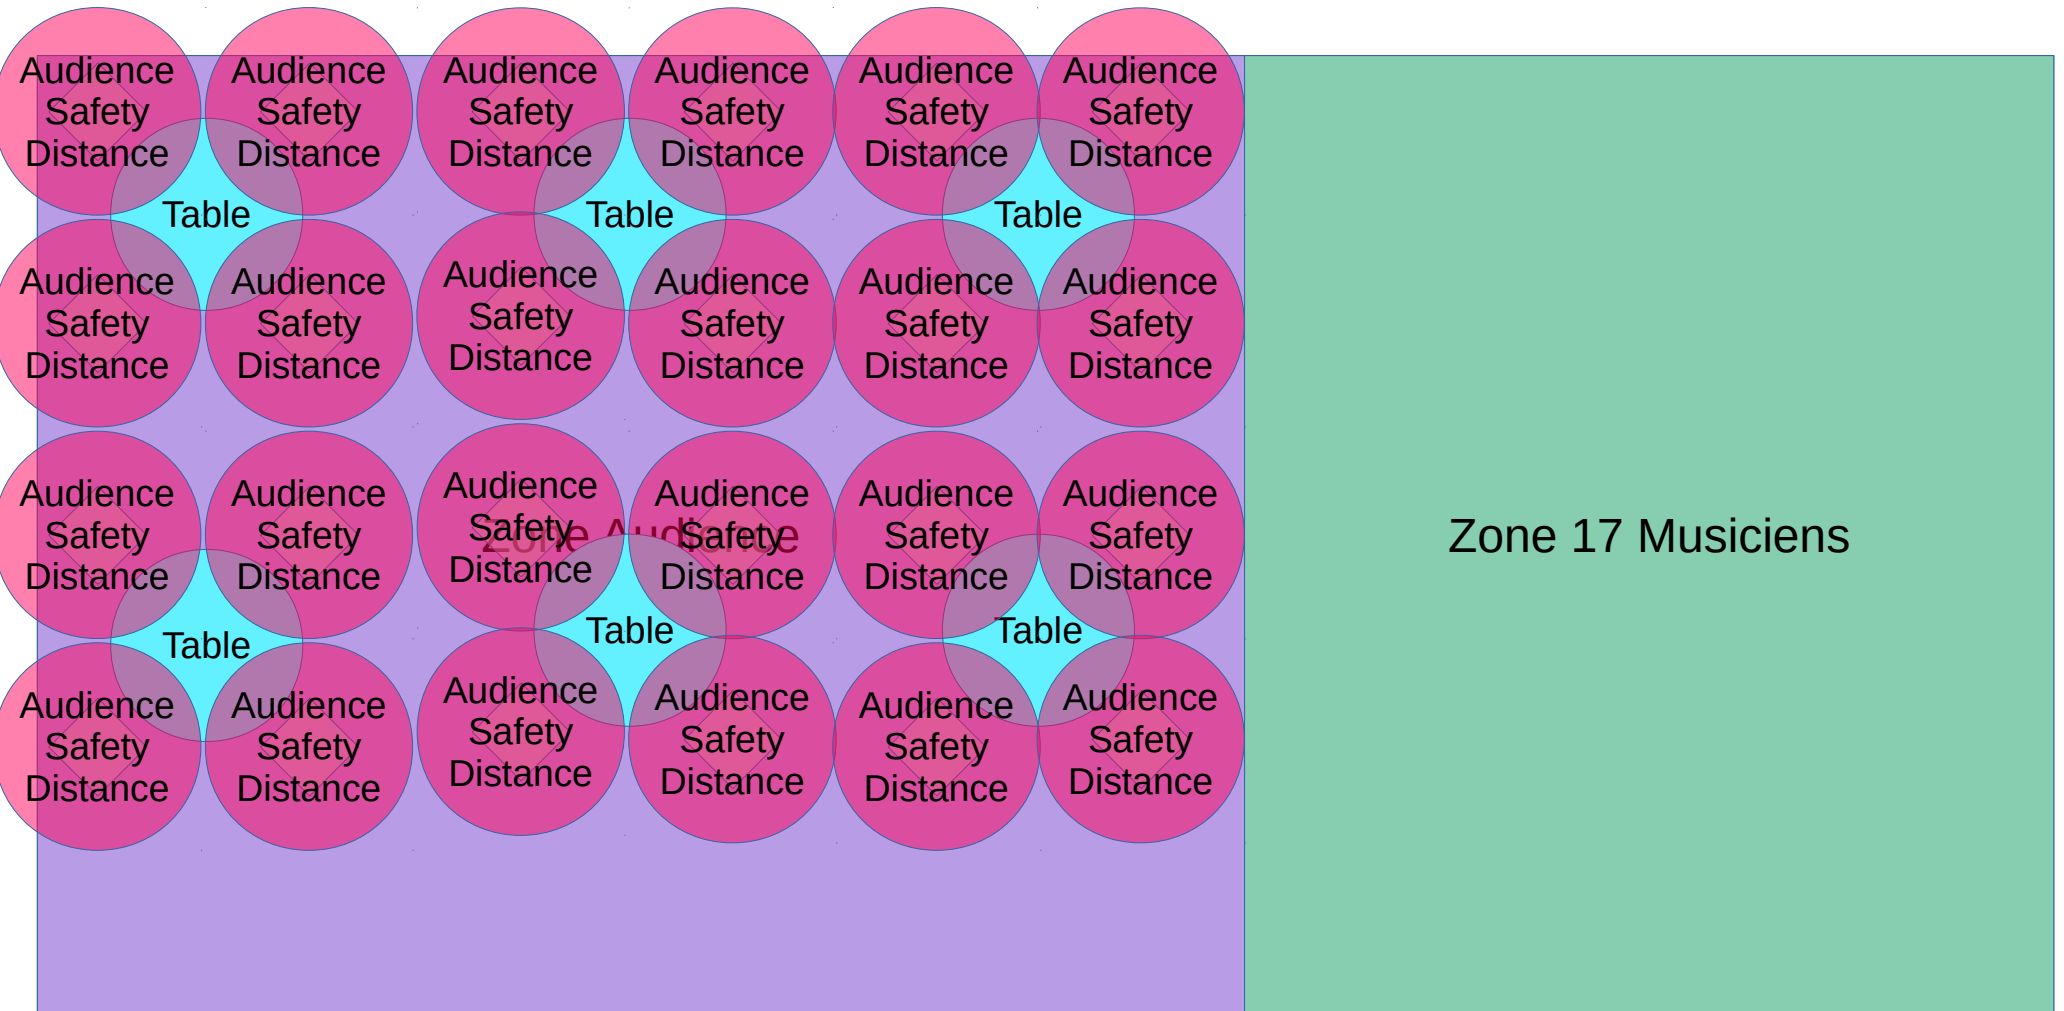

Zone musiciens ~31.5'

Zone audience ~31.5'

20 audience interieur avec tables

Croquis Interieur 22S

Zone musiciens ~31.5'

Zone audience ~31.5'

21 audience interieur sans tables

Croquis Interieur 17M

17 Musiciens

Zone musiciens ~25'

Zone audience ~38'

Croquis Interieur 17A

Zone musiciens ~25'

Zone audience ~38'

24 audience interieur avec tables

Croquis Interieur 17S

Zone musiciens ~25'

Zone audience ~38'

28 audience interieur sans tables

Croquis Interieur 12M
12 Musiciens
Zone musiciens ~18.5'
Zone audience ~44.5'

Croquis Interieur 12A

Zone musiciens ~18.5'

Zone audience ~44.5'

28 audience interieur avec tables

Croquis Interieur 12S

Zone musiciens ~18.5'

Zone audience ~44.5'

32 audience interieur sans tables

Croquis E1
18 audience
Avec tables

Croquis E2
26 audience extérieur
Sans tables