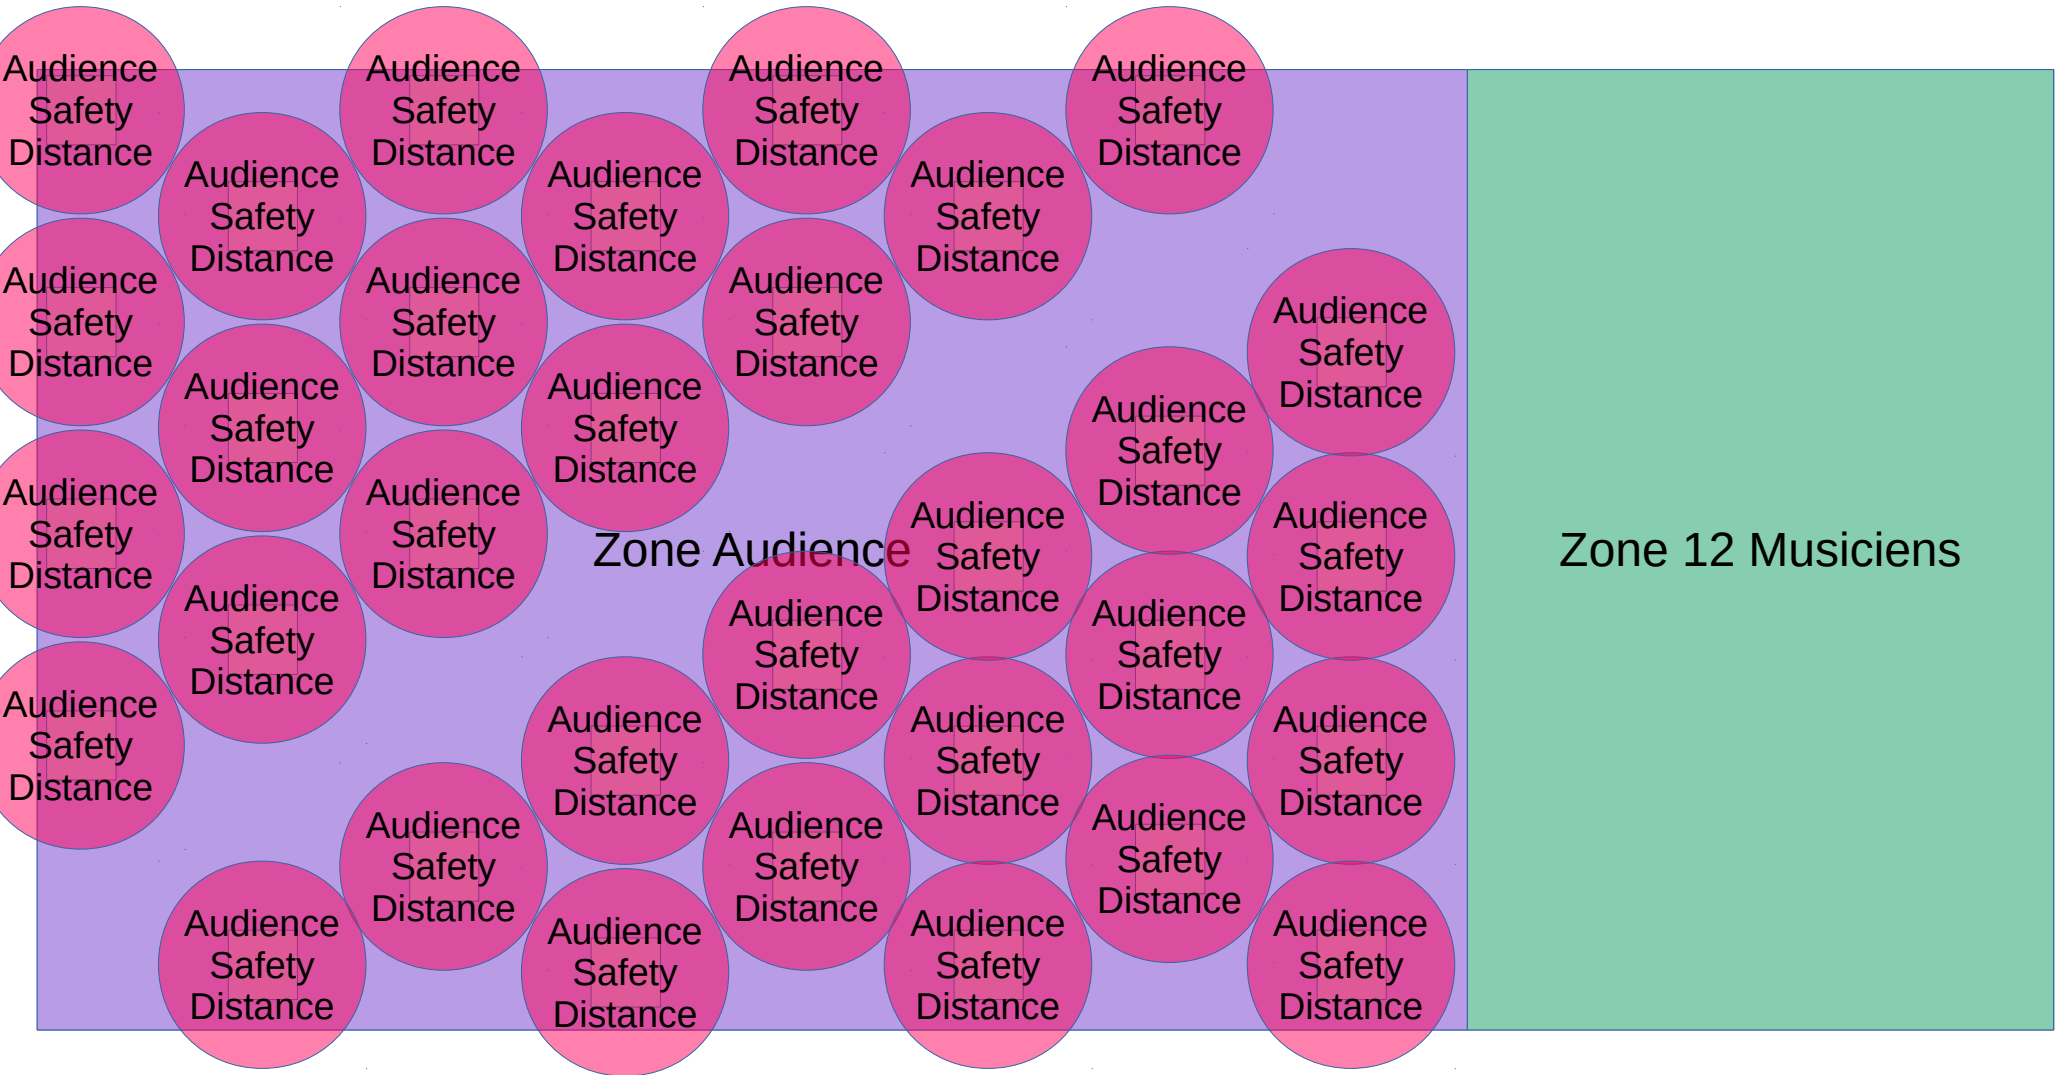

Zone musiciens ~25'

Zone audience ~38'

28 audience interieur sans tables

Croquis Interieur 12M
12 Musiciens
Zone musiciens ~18.5'
Zone audience ~44.5'

Croquis Interieur 12A

Zone musiciens ~18.5'

Zone audience ~44.5'

28 audience interieur avec tables

Croquis Interieur 12S

Zone musiciens ~18.5'

Zone audience ~44.5'

32 audience interieur sans tables

Croquis E1
18 audience
Avec tables

Croquis E2
26 audience extérieur
Sans tables