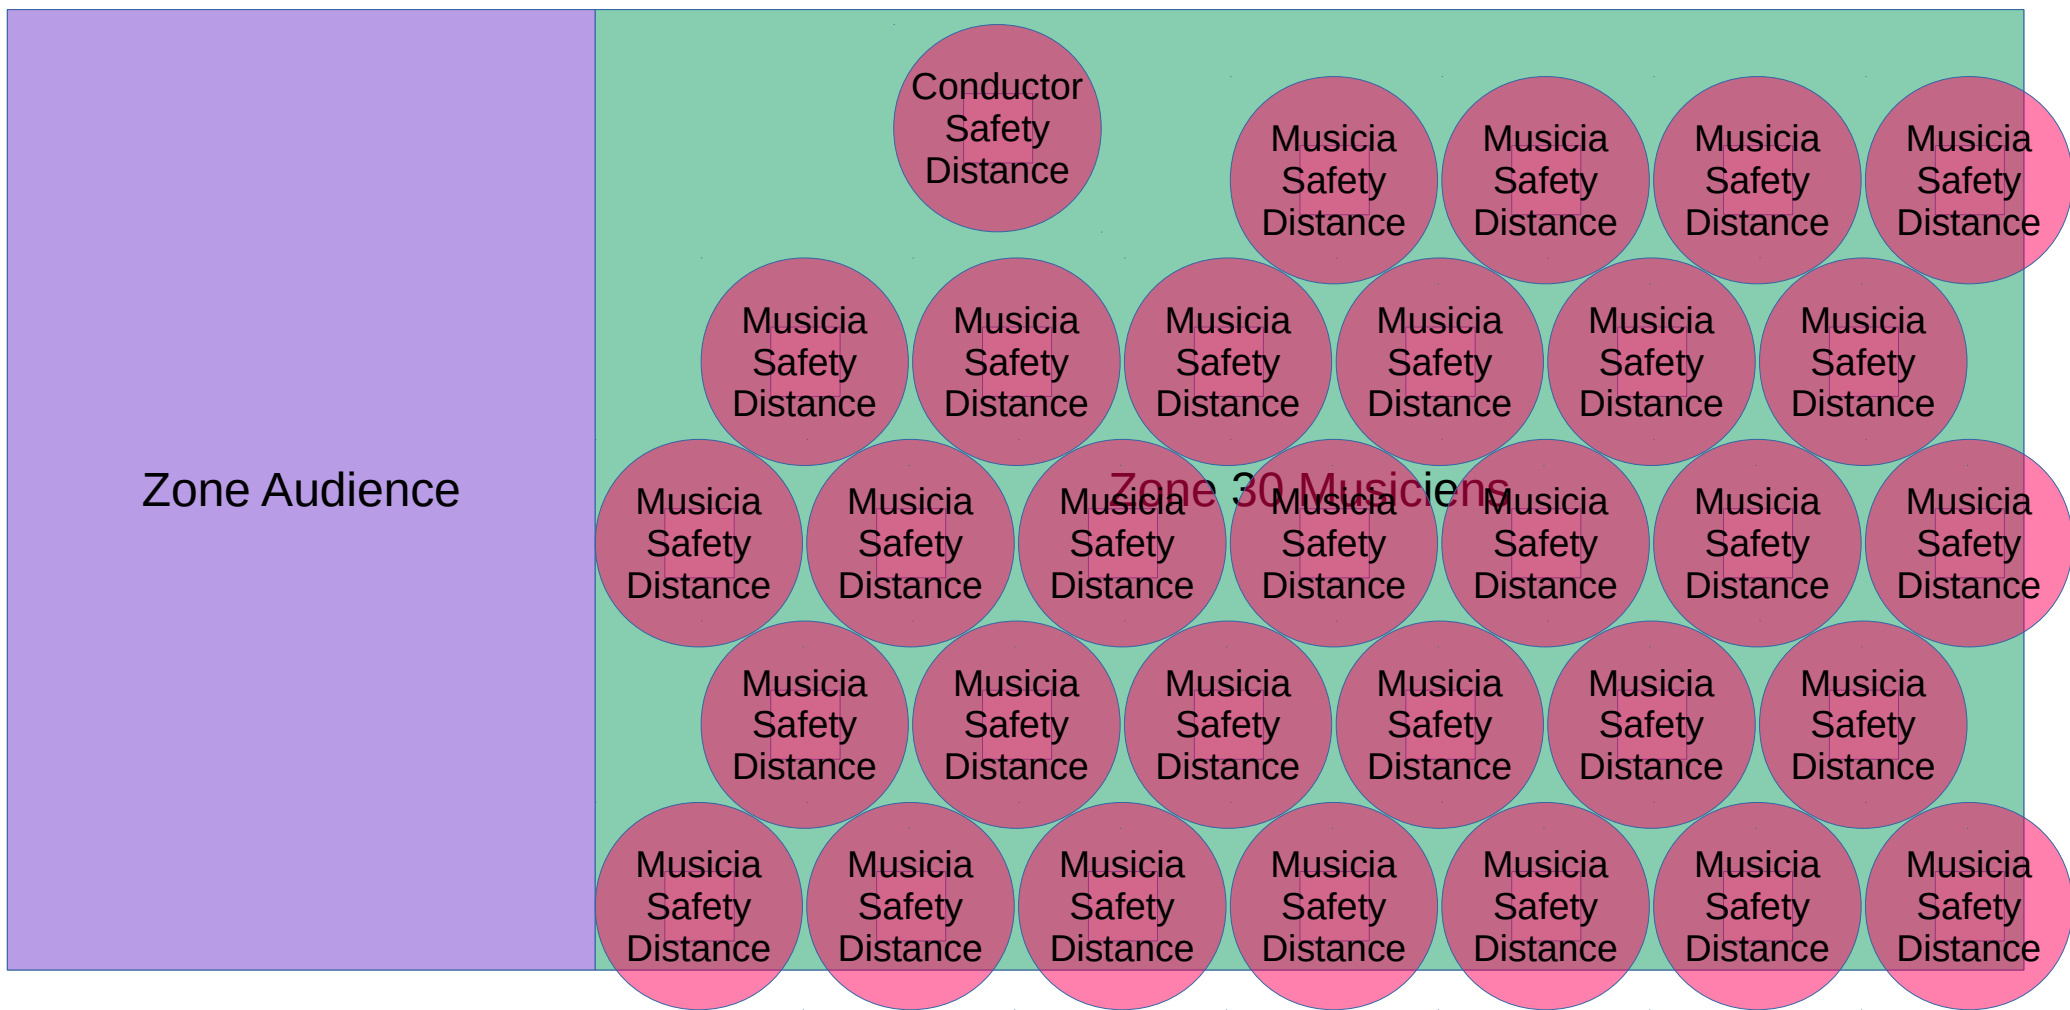

Croquis Exterieur + Interieur

Dimensions de aires

D'abord, nous discuterons de la
salle interieur.

Les 2 dernieres croquis discutent
de la salle exterieure

Ces croquis ne sont approximatifs
et ne sont pas à l'échelle.

Salle Exterieur 42'x21'

Salle Interieur 63'x30'

Escalier
d'entrée

Croquis Interieur

Dimensions des zones

Dans tous les croquis interieures la largeur de 30' demeure constante

Croquis Interieur 30M
30 Musiciens
Zone musiciens ~44.5'
Zone audience ~18.5'

Croquis Interieur 30A

Zone musiciens ~44.5'

Zone audience ~18.5'

11 audience interieur avec tables

Croquis Interieur 30S

Zone musiciens ~44.5'

Zone audience ~18.5'

14 audience interieur sans tables