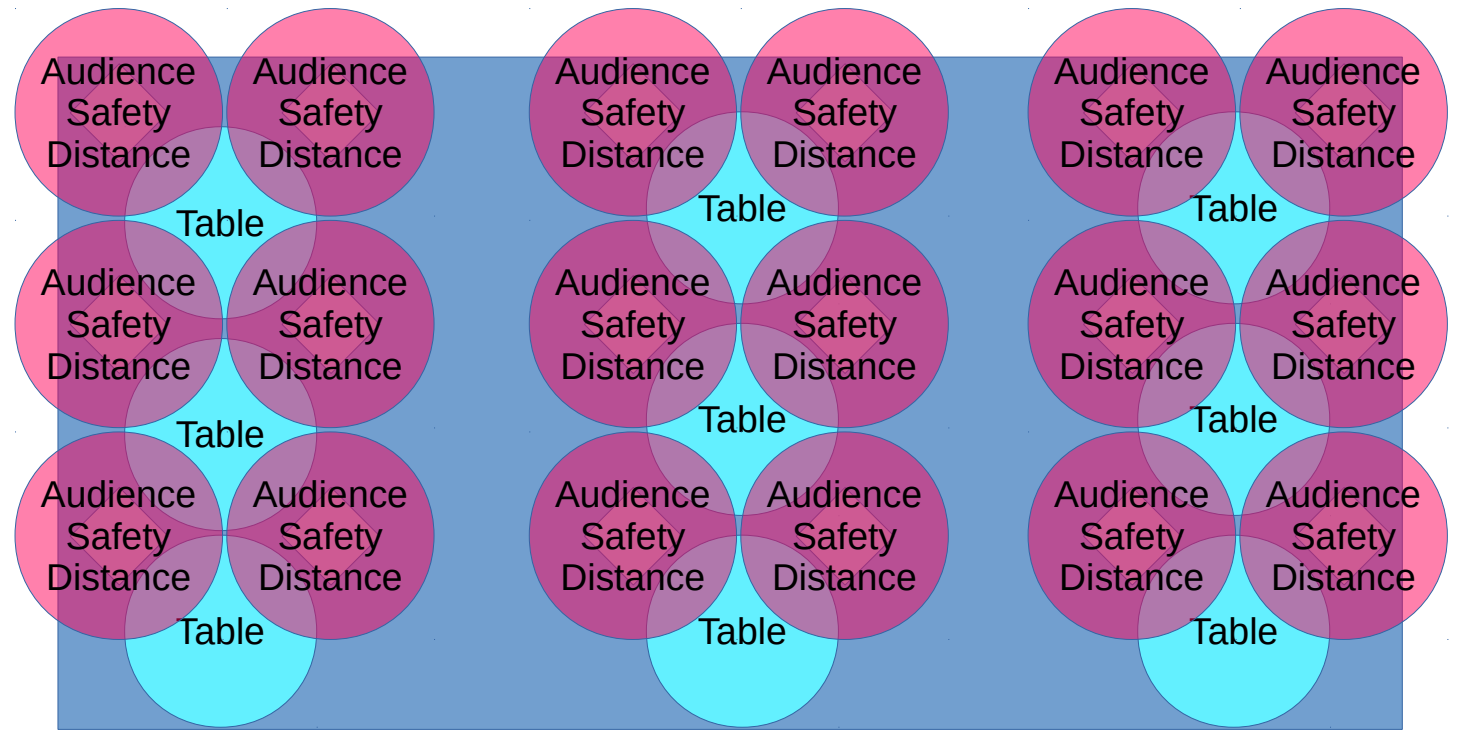

Zone musiciens ~31.5'

Zone audience ~31.5'

20 audience interieur avec tables

Croquis Interieur 22S

Zone musiciens ~31.5'

Zone audience ~31.5'

21 audience interieur sans tables

Croquis Interieur 17M

17 Musiciens

Zone musiciens ~25'

Zone audience ~38'

Croquis Interieur 17A

Zone musiciens ~25'

Zone audience ~38'

24 audience interieur avec tables

Croquis Interieur 17S

Zone musiciens ~25'

Zone audience ~38'

28 audience interieur sans tables

Croquis Interieur 12M
12 Musiciens
Zone musiciens ~18.5'
Zone audience ~44.5'

Croquis Interieur 12A

Zone musiciens ~18.5'

Zone audience ~44.5'

28 audience interieur avec tables

Croquis Interieur 12S

Zone musiciens ~18.5'

Zone audience ~44.5'

32 audience interieur sans tables

Croquis E1
18 audience
Avec tables

Croquis E2
26 audience extérieur
Sans tables